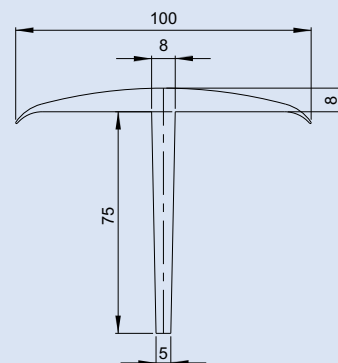

FUGENABDECK- PROFIL ZUM SONDERPREIS

lfd. Meter

nur 11,11€

- Ausführung
CONE Line
- EPDM schwarz
- witterungs,- ozon,-
und alterungs-
beständig

FRÜHJAHRSAKTION –
GÜLTIG BIS 30.04.2012
BESTELLEN SIE JETZT!

Wir sind gern für Sie da.